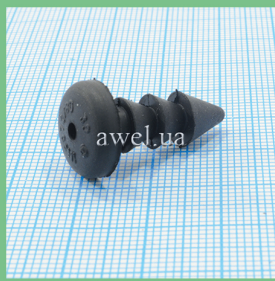

Заглушка
D 32
Код: 2643850

Заглушка
D 36
Код: 2643860

Заглушка пола
Таврия D 40
Код: 3949300

Заглушка кузова
с отвер. Таврия
Код: 3949310

Заглушка пола
BA3 2101
Код: 1420000

Заглушка боковой
панели BA3 2101
Код: 1421000

Заглушка запаски
с прорезью 2101
Код: 1422000

Заглушка
брызговика 2108
Код: 1423000

Заглушка
лонжеронов 2108
Код: 1424000

Заглушка 2-клем.
разъема 2108
Код: 1425000

Заглушка пола
BA3 2108
Код: 1426000

Заглушка привода
двери 2108
Код: 1428000

Заглушка гвоздь
малый 2101-07
Код: 2643605

Гвоздь большой
BA3 2101-07
Код: 2643600

Ёлочка
BA3 2101-07
Код: 2643700

Заглушка опускающего
стекла BA3
Код: 1428200

Заглушка пола
Lanos, Aveo D 30
Код: 3949350

Заглушка бампера
Lanos, Aveo D 40
Код: 3949360