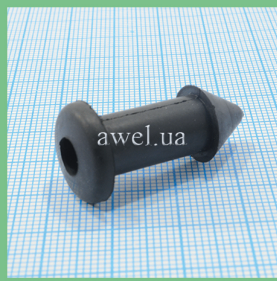

Заглушка
D 32
Код: 2643850

Заглушка
D 36
Код: 2643860

Заглушка пола
Таврия D 40
Код: 3949300

Заглушка кузова
с отвер. Таврия
Код: 3949310

Заглушка пола
BA3 2101
Код: 1420000

Заглушка боковой
панели BA3 2101
Код: 1421000

Заглушка запаски
с прорезью 2101
Код: 1422000

Заглушка
брызговика 2108
Код: 1423000

Заглушка
лонжеронов 2108
Код: 1424000

Заглушка 2-клем.
разъема 2108
Код: 1425000

Заглушка пола
BA3 2108
Код: 1426000

Заглушка привода
двери 2108
Код: 1428000

Заглушка гвоздь
малый 2101-07
Код: 2643605

Гвоздь большой
BA3 2101-07
Код: 2643600

Ёлочка
BA3 2101-07
Код: 2643700

Заглушка опускающего
стекла BA3
Код: 1428200

Заглушка пола
Lanos, Aveo D 30
Код: 3949350

Заглушка бампера
Lanos, Aveo D 40
Код: 3949360